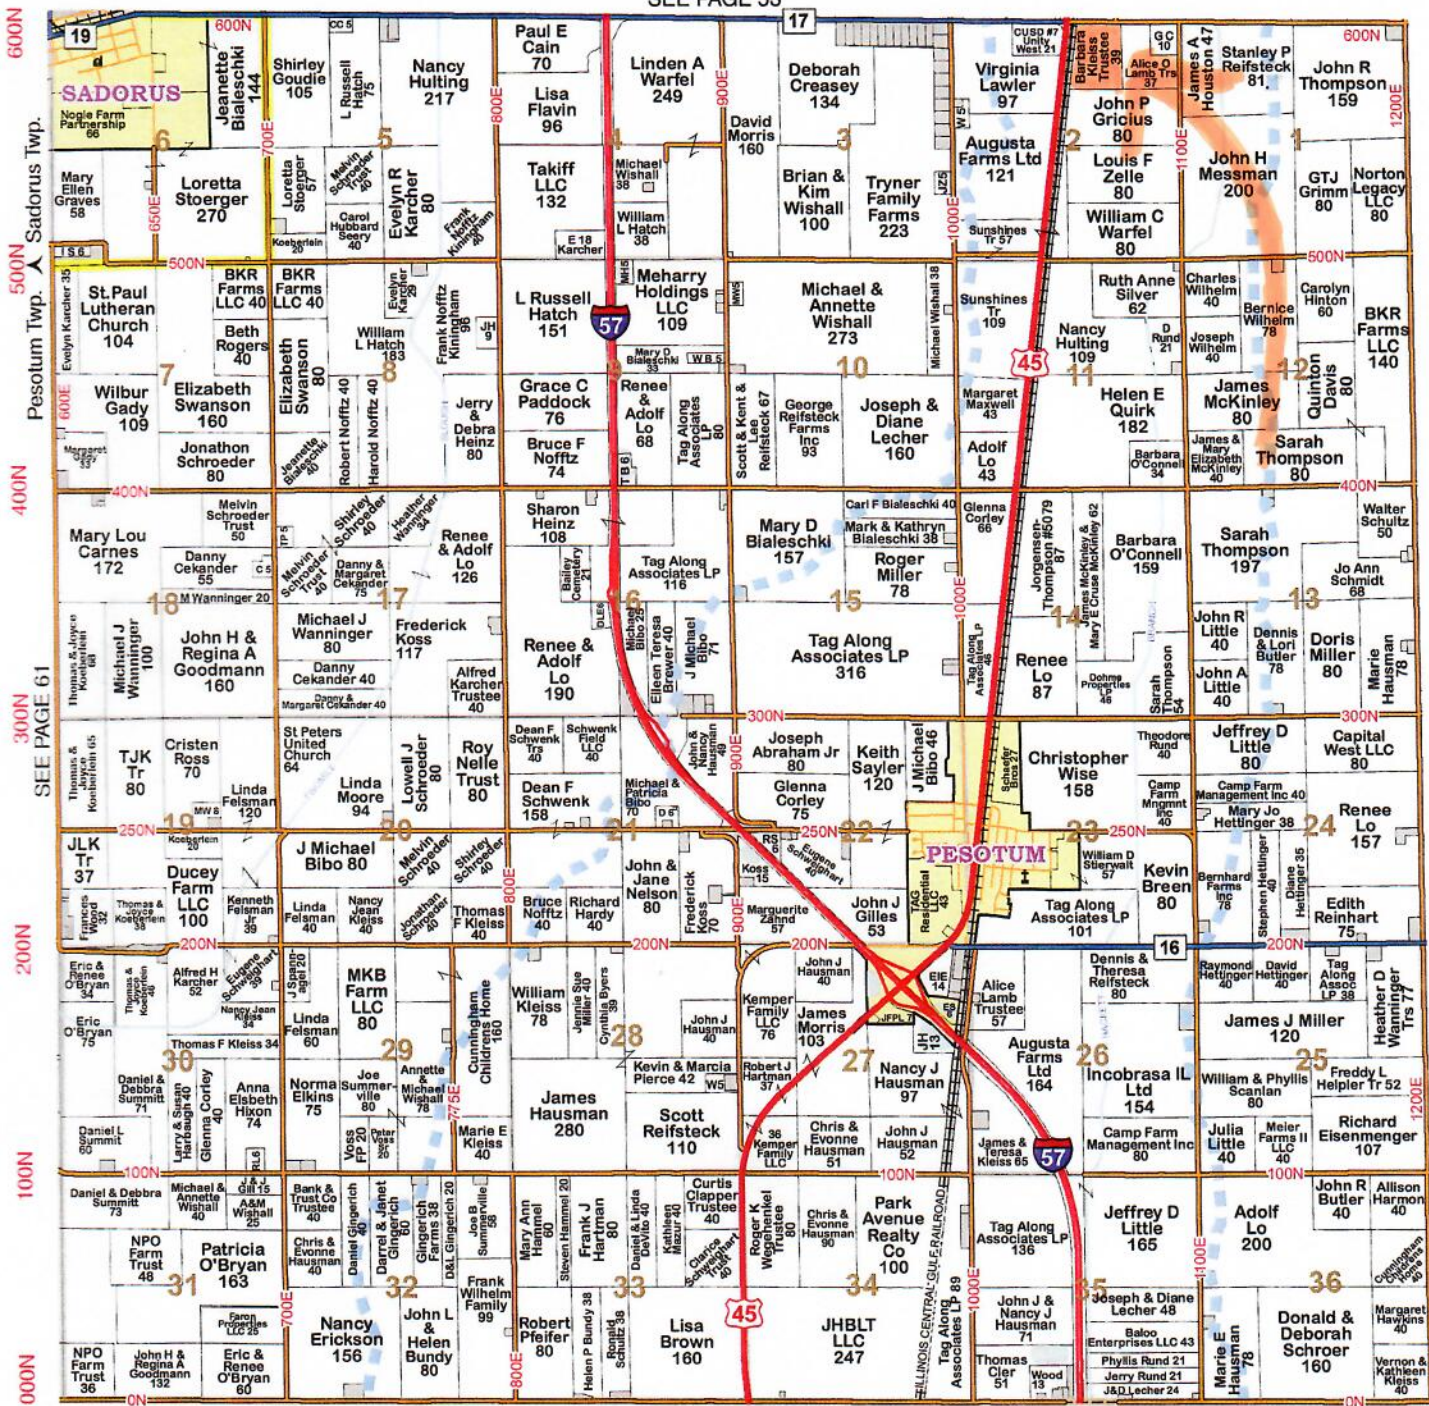

# Pesotum & Sadorus (SE)

# Township 17N - Range 8E

Copyright © 2019 Mapping Solutions

SEE PAGE 53

DOUGLAS COUNTY

600E 700E 800E 900E 1000E 1100E 1200E

000N

100N

200N